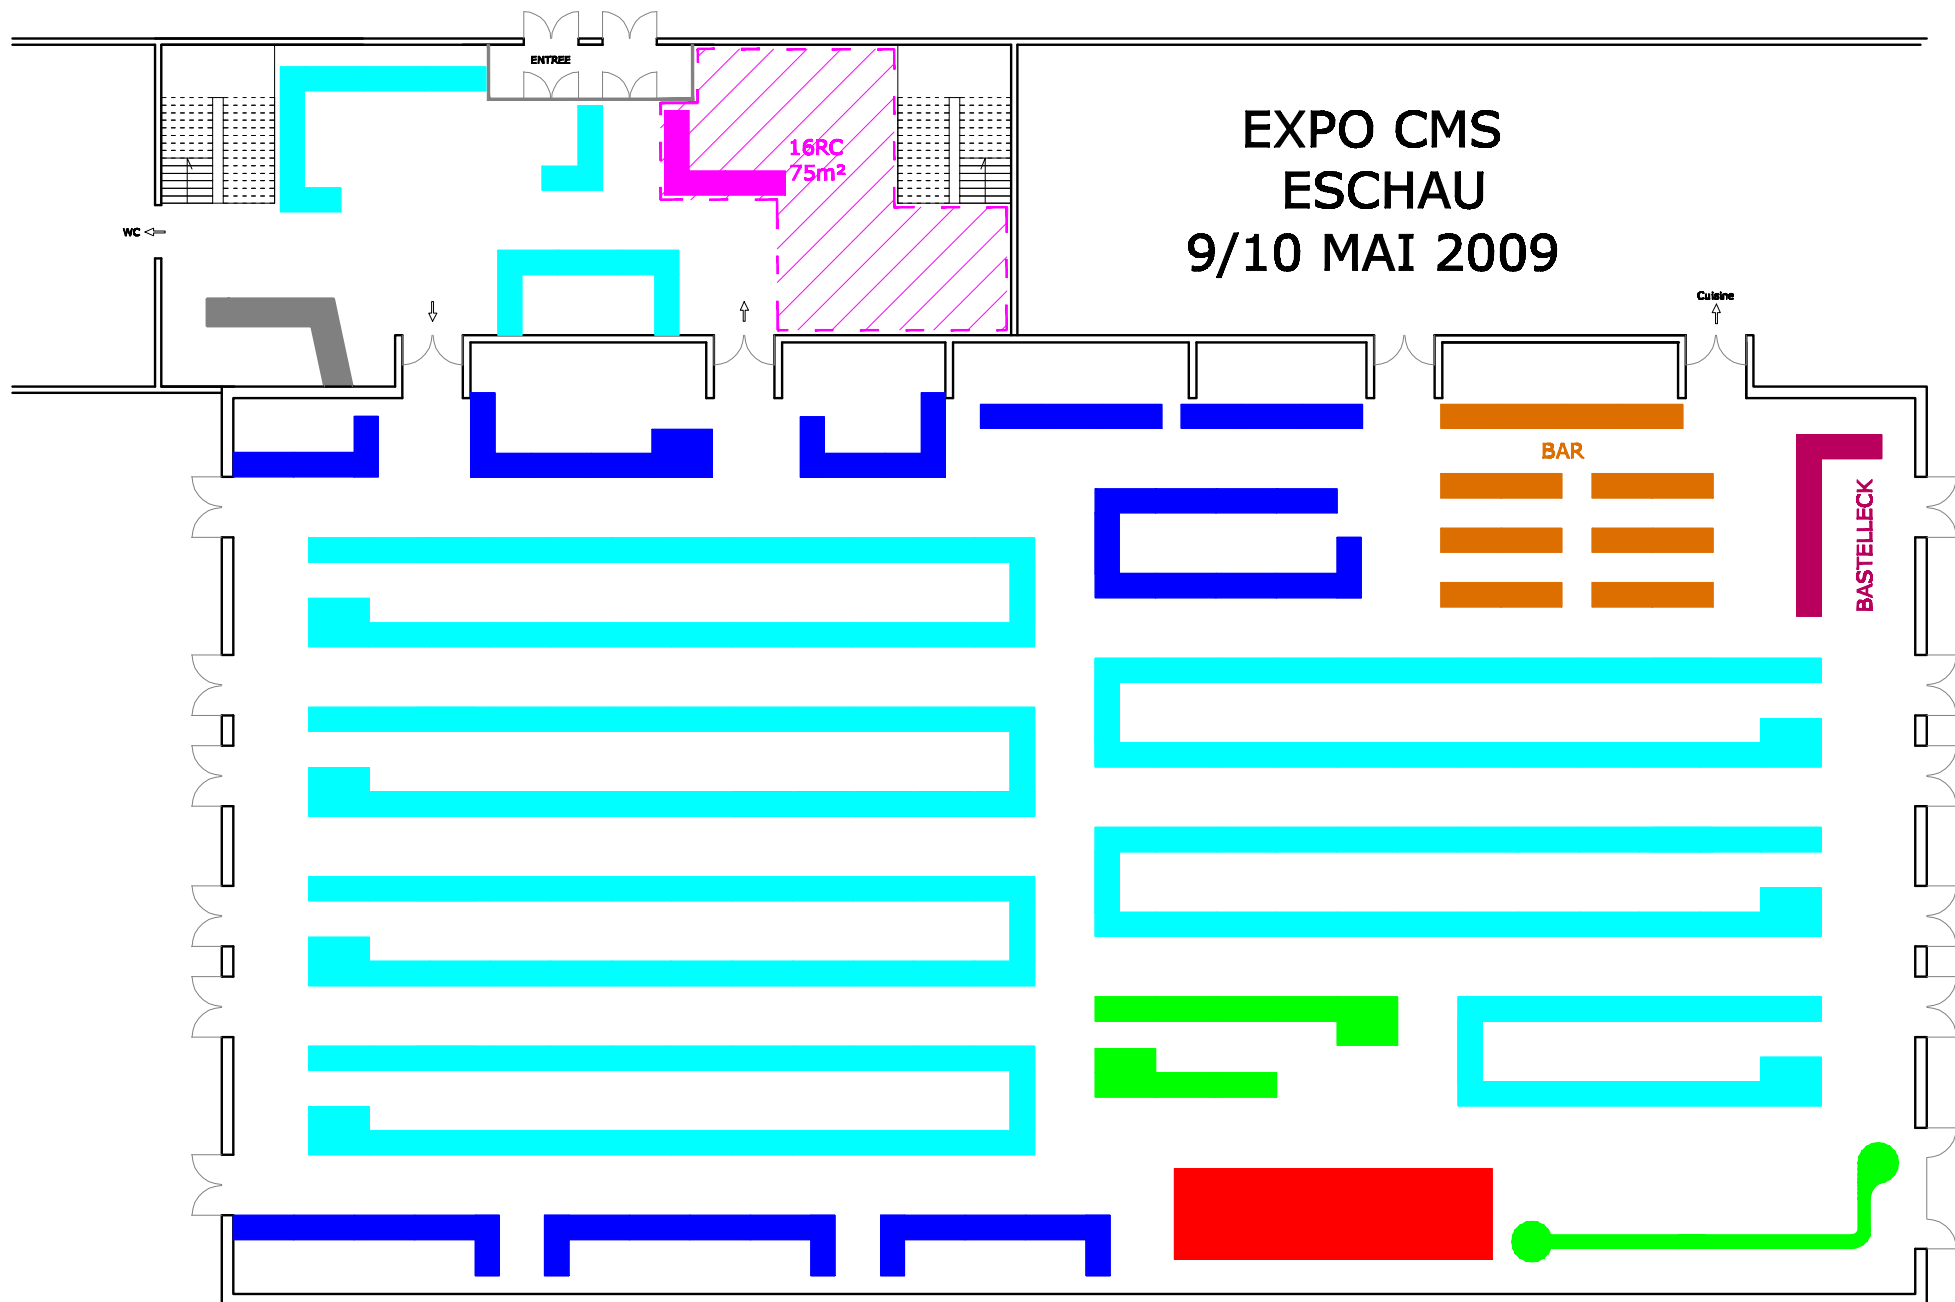

EXPO CMS
ESCHAU
9/10 MAI 2009

WC ←

ENTREE

16RC
75m²

Cuisine ↑

BAR

BASTELLECK